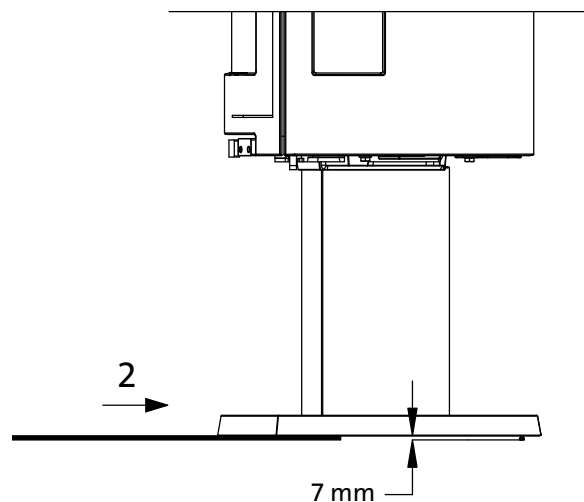

Norsk

For Jøtul F 361, Jøtul F 363, Jøtul F 365,
 Jøtul F 366, Jøtul F 371, Jøtul F 373, Jøtul
 F 375 og Jøtul F 376:

Skrut ut høydejusteringskruene, slik at produktet
 kommer 7 mm over gulvflaten.

Svenska