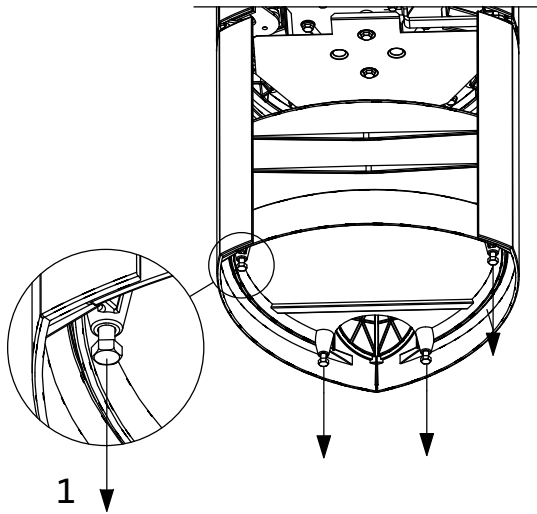

Jøtul F 361, Jøtul F 365 og Jøtul F 366
Jøtul F 371, Jøtul F 375 og Jøtul F 376