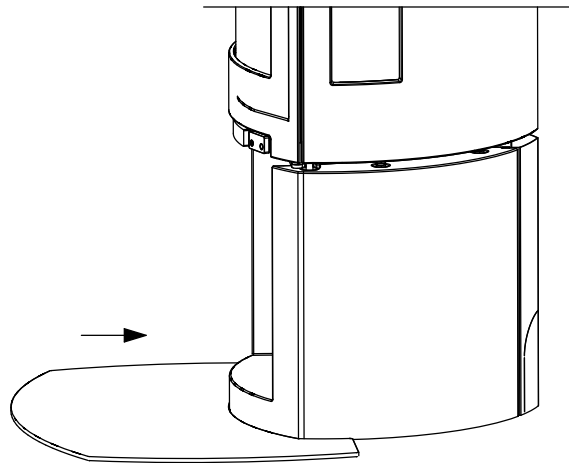

Jøtul F 361, Jøtul F 365 og Jøtul F 366
Jøtul F 371, Jøtul F 375 og Jøtul F 376

Jøtul F 372

Jøtul F 363
Jøtul F 373

Norsk

For Jøtul F 361, Jøtul F 363, Jøtul F 365,
Jøtul F 366, Jøtul F 371, Jøtul F 373, Jøtul
F 375 og Jøtul F 376:

Skrut ut høydejusteringskruene, slik at produktet
kommer 7 mm over gulvflaten.

Svenska

För Jøtul F 361, Jøtul F 363, Jøtul F 365,
Jøtul F 366, Jøtul F 371, Jøtul F 373, Jøtul
F 375 och Jøtul F 376:

Skruva ut höjjusteringskruvarna, så att produkten
kommer 7 mm ovanför golvytan.

Jøtul AS,
P.o. box 1411
N-1602 Fredrikstad,
Norway