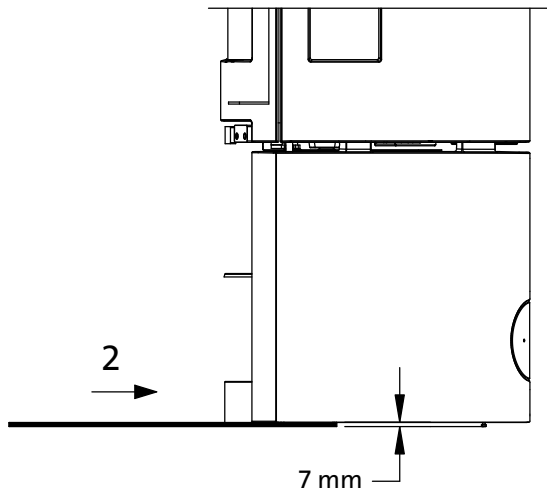

Jøtul F 361, Jøtul F 365 og Jøtul F 366
Jøtul F 371, Jøtul F 375 og Jøtul F 376