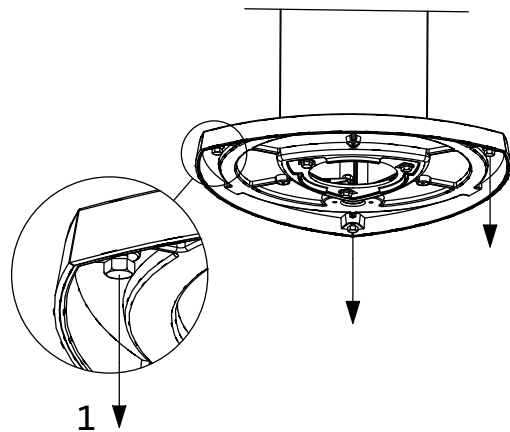

Norsk

For Jøtul F 361, Jøtul F 363, Jøtul F 365,
 Jøtul F 366, Jøtul F 371, Jøtul F 373, Jøtul
 F 375 og Jøtul F 376:

Skrut ut høydejusteringskruene, slik at produktet
 kommer 7 mm over gulvflaten.

Svenska