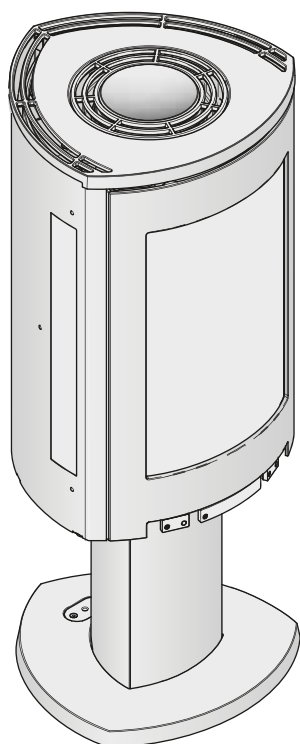

# Jøtul F 370 C

Konveksjonssett / Convection Kit

Jøtul F 370 C  
Konveksjonssett / Convection Kit  
Manual Version Poo

*Monterings- og bruksanvisningen må oppbevares under hele produktets levetid. These instructions must be kept for future references. Wir empfehlen Ihnen, die Montage- und Bedienungsanleitung für spätere Zwecke sorgfältig aufzubewahren. Ce document doit être conservé pendant toute la vie de l'appareil.*