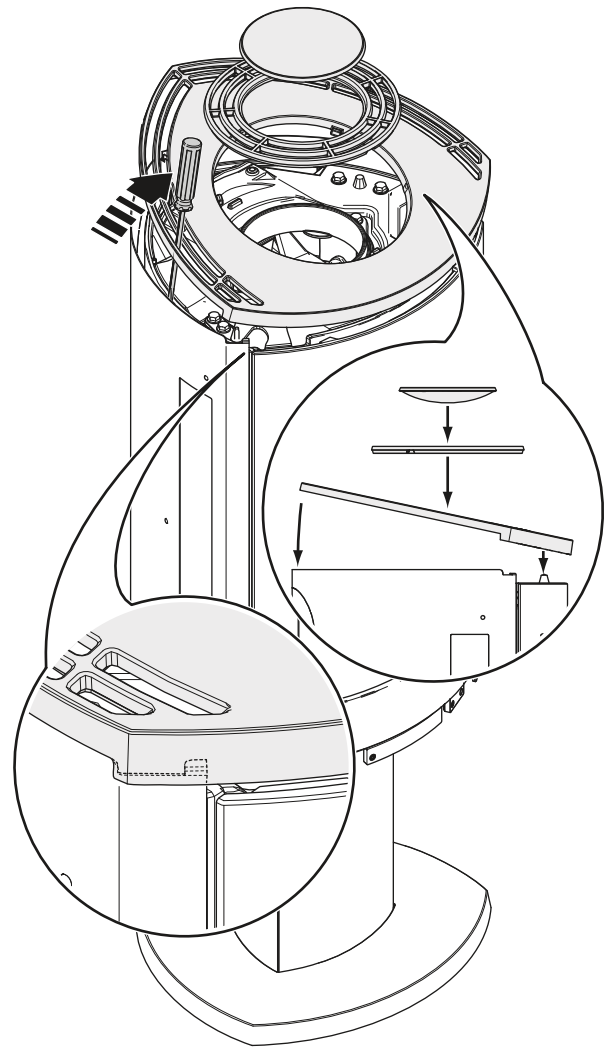

Fig. 3

Fig.5